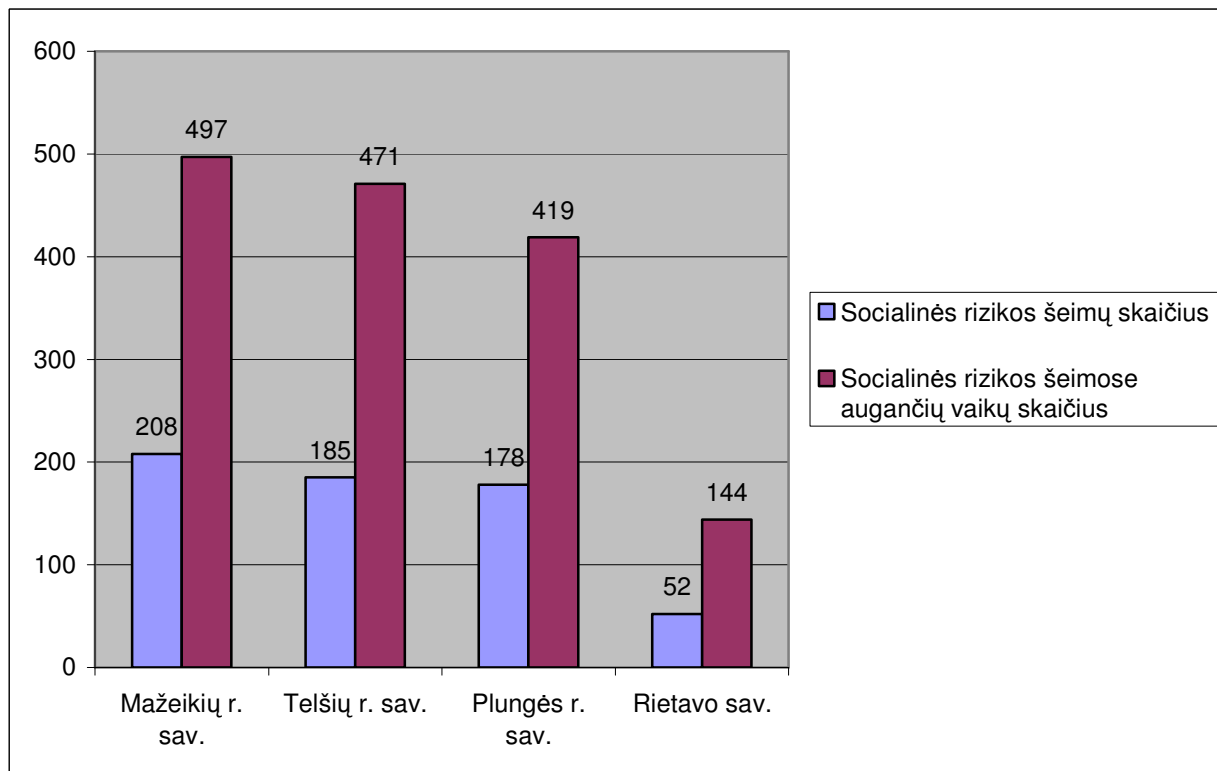

Telšių apskritis

2006 m. gruodžio 31 d. Telšių apskrityje buvo 623 socialinės rizikos šeimos, kuriose augo 1531 vaikas. Socialinės rizikos šeimų ir jose augančių vaikų skaičius Telšių apskrities savivaldybėse:

Socialinės rizikos šeimose augantiems vaikams dienos užimtumo socialines paslaugas teikia 10 dienos centrų ir 2 organizacijos:

Savivaldybė	Įstaiga	Kontaktai
Mažeikių r. savivaldybė	LVTGO „Gelbėkit vaikus“ Mažeikių padalinio įsteigtas dienos centras Mažeikių miesto vaikams	Pavenčių g. 2, LT-89119 Mažeikiai
	BĮ Mažeikių rajono socialinių paslaugų tarnyba – Paslaugų rizikos šeimoms dienos centras	Naftininkų g. 9, LT-89239 Mažeikiai
	LVTGO „Gelbėkit vaikus“ Mažeikių padalinio įsteigtas dienos centras Mažeikių rajono vaikams.	
Telšių r. savivaldybė	Telšių vyskupijos šeimos centro Telšių vaikų dienos centras „Židinėlis“	Gedimino g. 17, LT-87134, Telšiai
	Telšių vyskupijos Caritas dienos centras „Gerumas mus vienija“	Gedimino g. 17, LT-87134, Telšiai